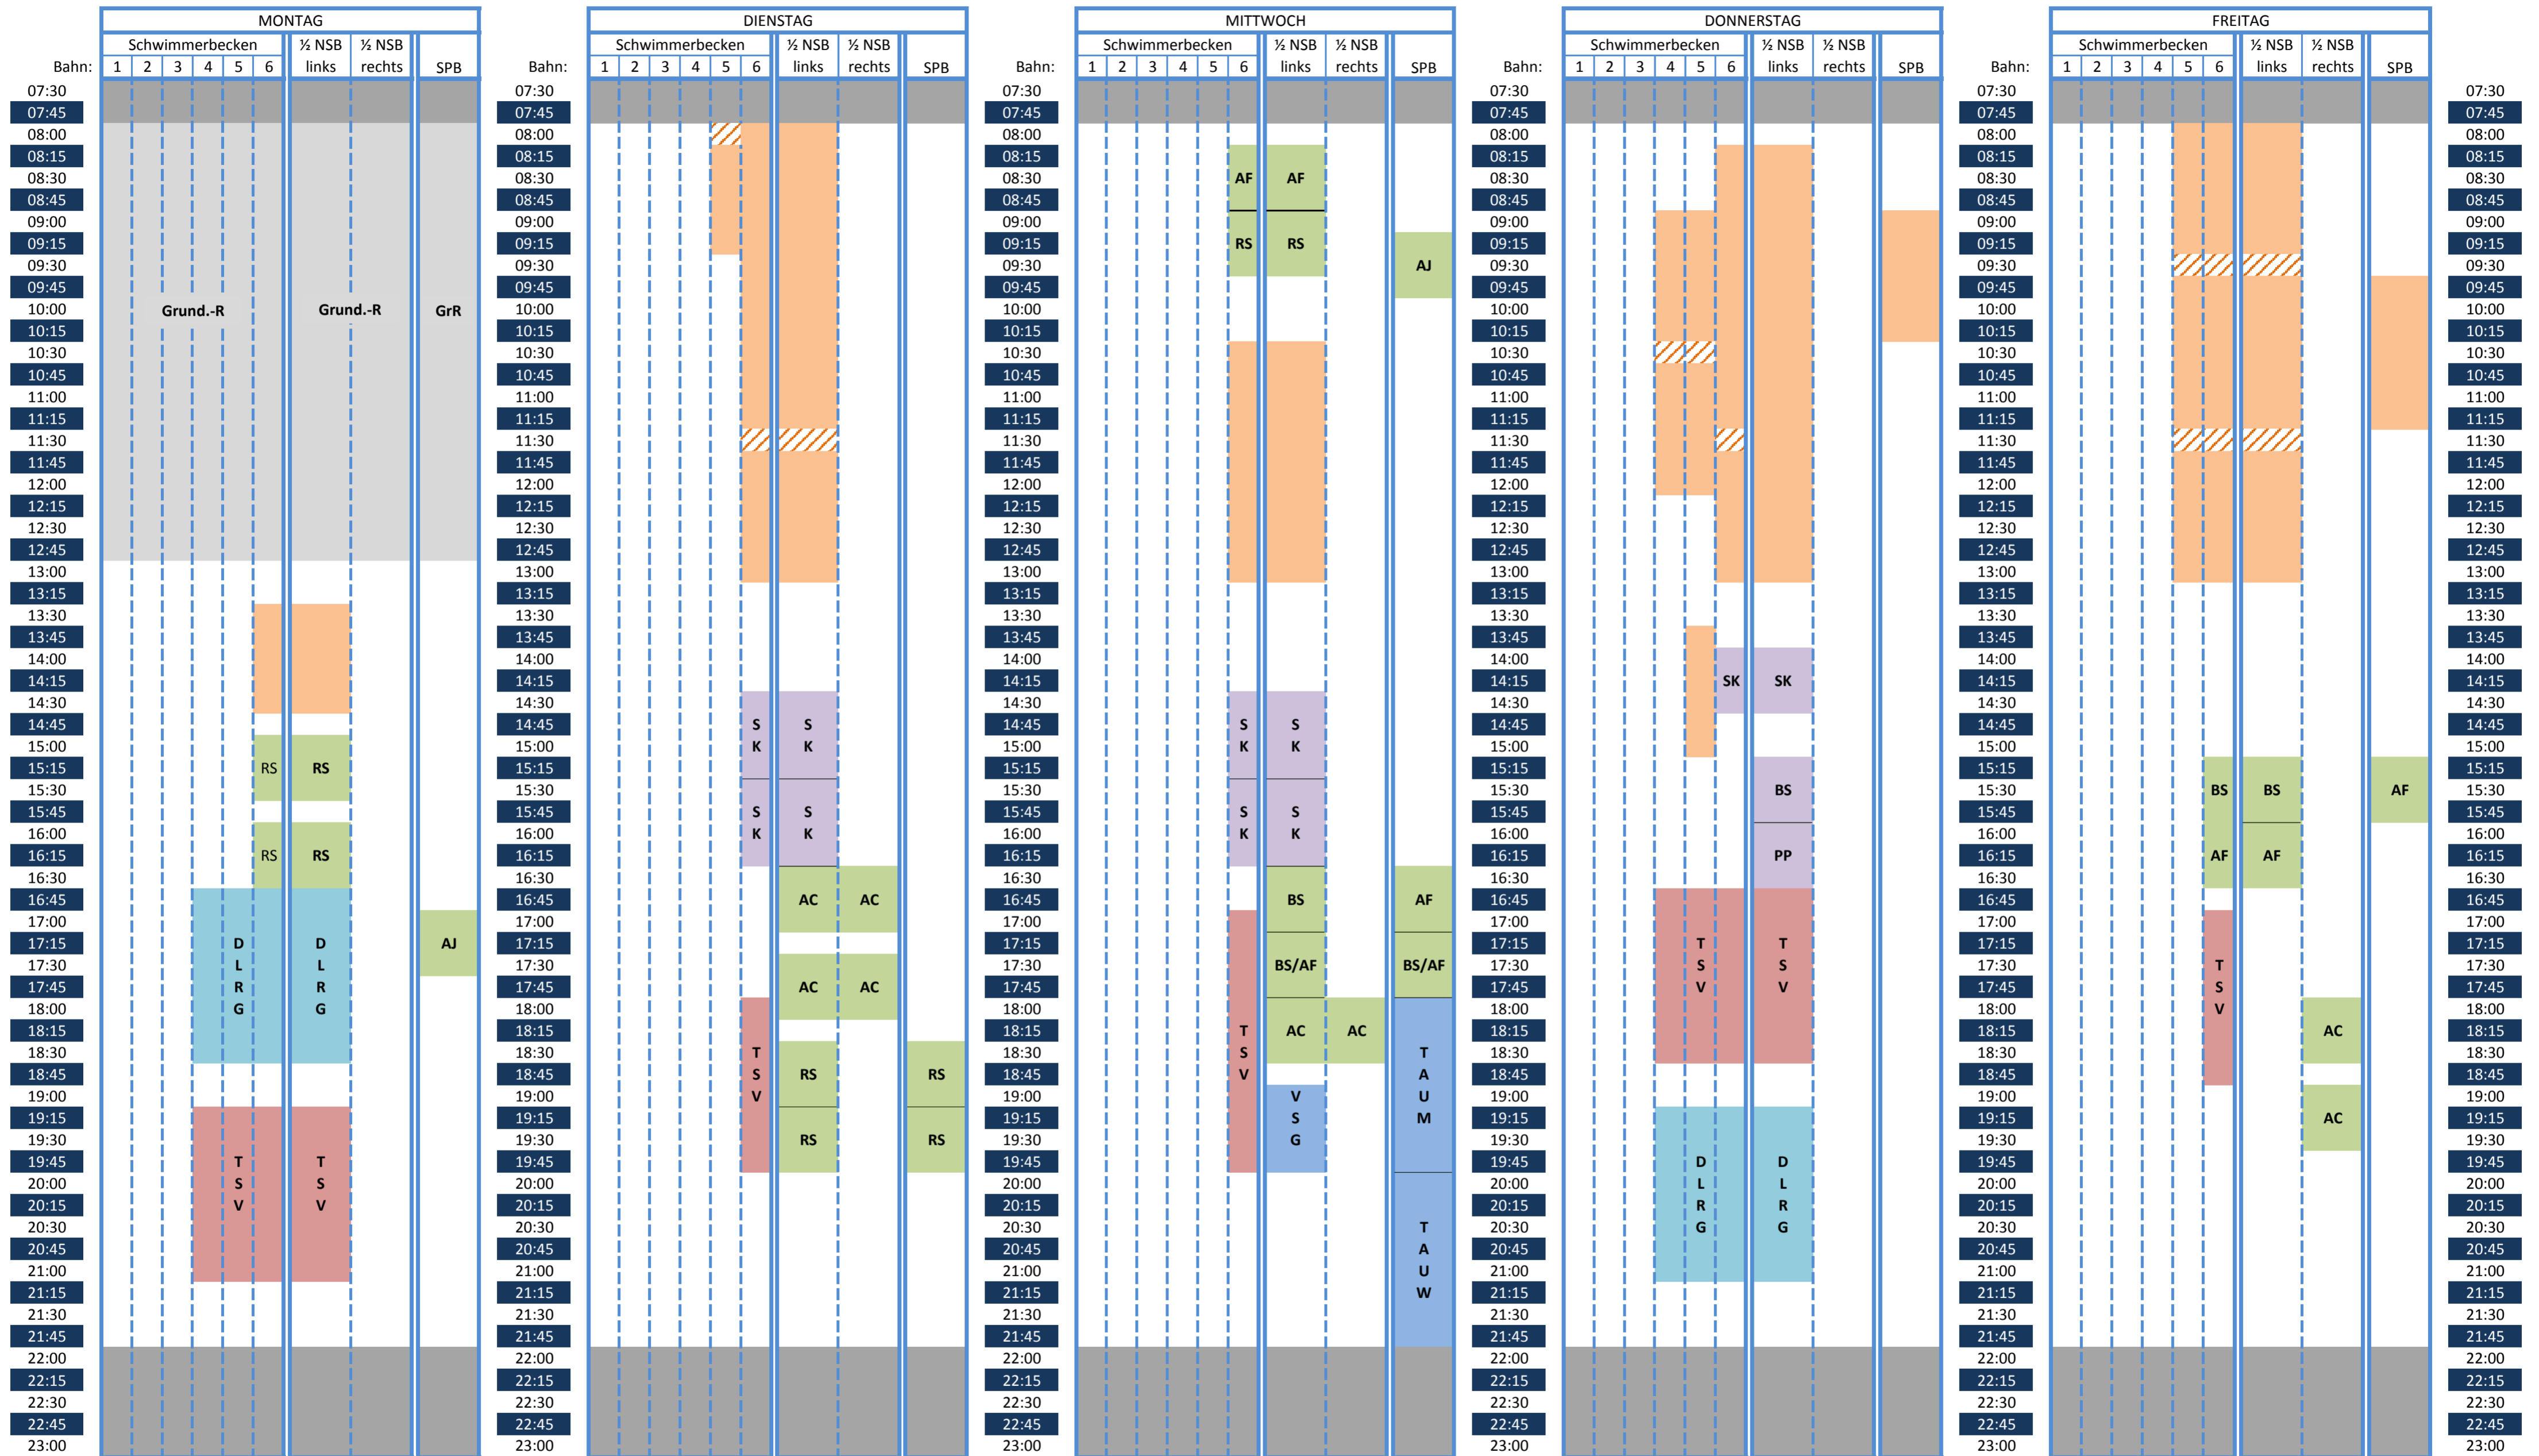

BELEGUNGSPLAN Alldomare

NSB = Nichtschwimmerbecken, SPB = Springerbecken

Kurse:	Diverse:	Grundreinigung	Kursangebote:	Schulschwimmen
SK = Schwimmkurs	VSG = Versehrtensportgruppe Stadtallendorf-Neustadt		AJ = Aquajogging	
BS = Babyschwimmen	TAUM = Taucher Mücke	DLRG = DLRG Stadtallendorf	AC = Aquacycling	
PP = Pit Pinguin	TAUW = TSV Büschelbarsche Wetter	TSV = TSV Schwimmen	AF = Aquafitness	
			RS = Reha-Sport	
			BS = Betriebssport